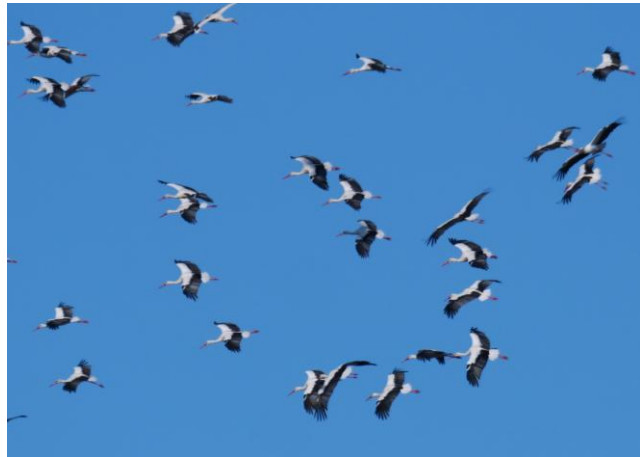

Total : 31 espèces

Quelques espèces en image

Voici quelques photos d'espèces que nous avons pu observer correctement durant cette matinée pour vous permettre de retenir certains critères de différenciation de certains groupes (photos non prises le jour même hormis pour les Cigognes blanches - © K. Martorell).

Chevalier guignette

Chevalier culblanc

Petit gravelot

Bondrée apivore

Busard des roseaux

Pie-grièche écorcheur (♀ ou juv.)

Gobemouche noir (♀ ou juv.)

Hirondelle de fenêtres

Hirondelle rustique

Hirondelle de rivage

Groupe de Cigogne blanche en migration

*Merci pour votre participation et votre enthousiasme tout au long de la sortie !
A très bientôt pour de nouvelles aventures ornithologiques !*